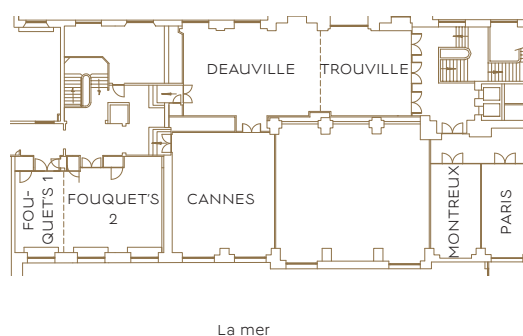

ENTRESOL

POUR TOUTES VOS DEMANDES
CONCERNANT LE SITE DE LA BAULE

Direction Commerciale Resort
+33 (0)2 40 11 46 15
meeting-labaule@groupebarriere.com
www.meerings-barriere-labaule.com

POUR TOUTES VOS DEMANDES
CONCERNANT D'AUTRES ÉTABLISSEMENTS

Direction Commerciale Groupe Barrière
+33 (0)9 70 81 84 78
meetings@groupebarriere.com
www.meetings-barriere.com