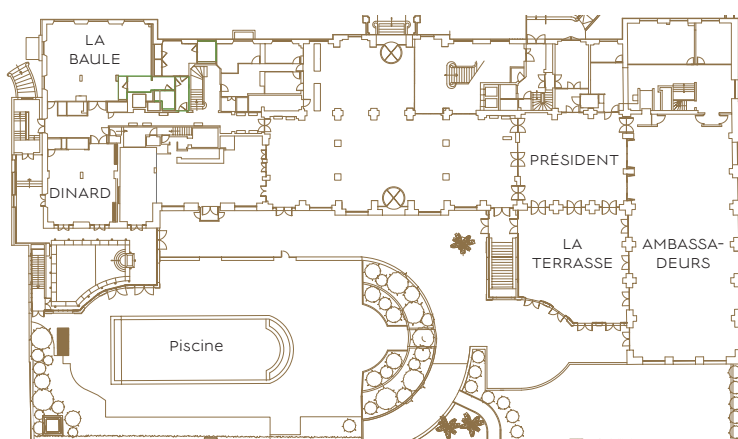

REZ-DE-CHAUSSÉE