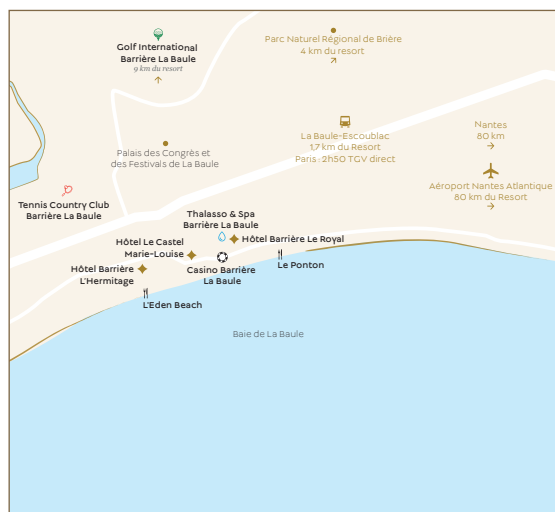

#### TEMPS DE TRAJET POUR ALLER À LA BAULE

→ PARIS		3 h
→ LYON > NANTES		1 h 10
→ STRASBOURG > NANTES		1 h 20
→ MARSEILLE > NANTES		1 h 30
→ NICE > NANTES		1 h 20
→ LONDRES > NANTES		1 h 10
→ BRUXELLES > NANTES		1 h 20
→ MUNICH > NANTES		3 h
→ FRANCFORT > NANTES		1 h 40
→ TOULOUSE > NANTES		1 h 15